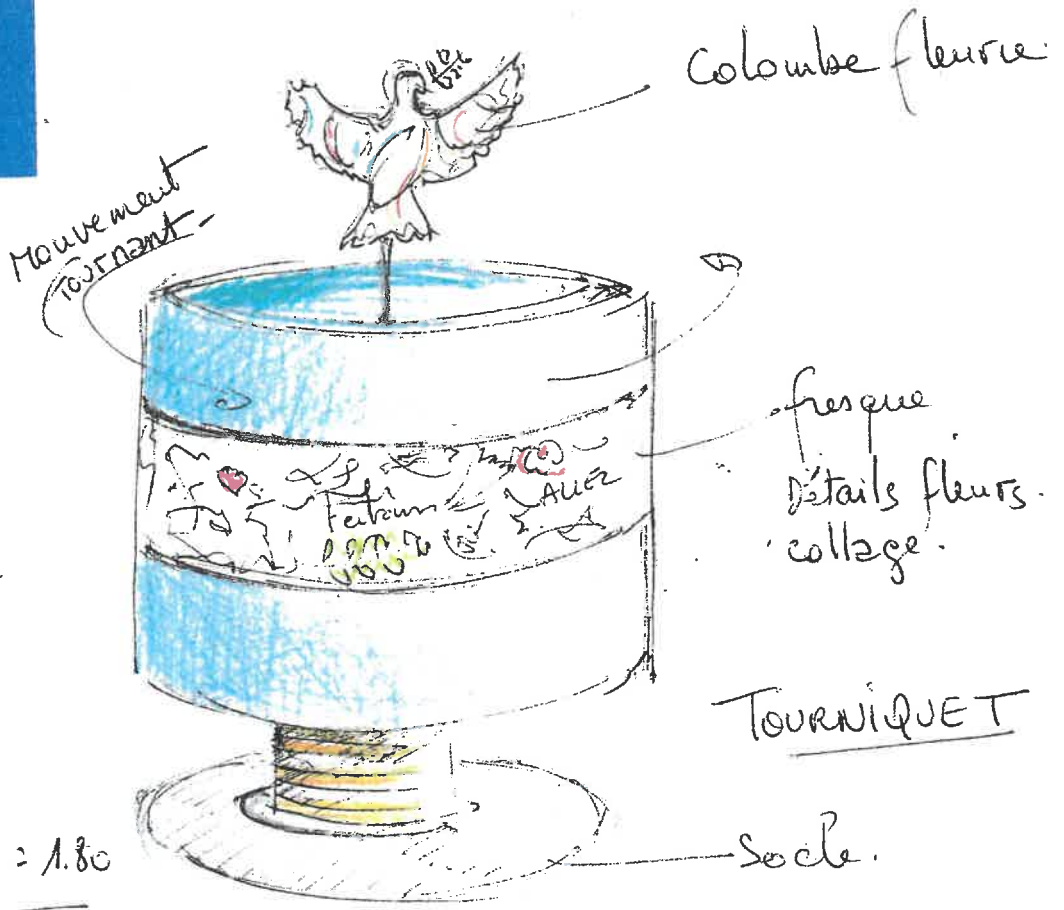

Flame
by Karan Singh

Flammes
 pièces volumes
 juxtaposées
 bois et métal
 chauffé (= couleurs)

hauteur
 Colonne 1.20
 Socle 0.10
 1.30

structure
 métallique
 colonne/octogone.
 Structure fer/plat

PARIS JO 2024

couleurs froides

Composition
 florale dans les
 couleurs -
 - couleur chaudes
 dégradé

Anneaux
 Olympiques

MANÈGE - TOURNIQUET / FRESQUE A METTRE EN COULEUR (2)

Olympic Dove
by Karan Singh

$\varnothing 1.50 / h = 1.80$

-> fresque de 30cm de large -

Fresque proposée par le comité des jeux

Coloriage pour enfant avec un slogan -

" Venez partager les valeurs du sport et de l'olympisme "

S'inspirer de la fresque à colorier pour le tourniquet des enfants

PRINCIPE
Installation.

→ libre dans la zone d'exposition
 Panneaux passer tête
 peints sur chaque face

(Contreplaque élève / tête plaques de 2.00 x 1.20 m.)

- A PARTIR DES ILLUSTRATIONS POUR LES JO. 2024. -