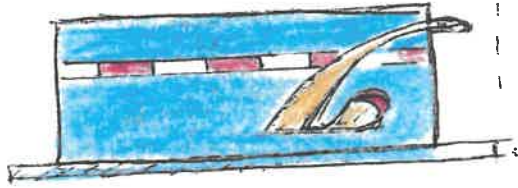

PRINCIPE
Installation.

→ libre dans la zone d'exposition
 Panneaux passer tête
 peints sur chaque face

(Contreplaque élève / tête plaques de 2.00 x 1.20 m.)

- A PARTIR DES ILLUSTRATIONS POUR LES JO. 2024. -

fond
couleur
uni

course de relais
sur socle.

Escale de
sur socle.

Sols

Sol Uni ⊕
formes géométriques

Reprise de la charte
graphique des J.O.
- lignes de course -
au sol -

- * Compositions simplifiées
- * Rythme visuel
- * 7 Couleurs + blanc + noir

Natation.

Football.

Sols

lignes d'eau
Reprise de la Charte
graphique des J.O 24

Terrain
3 Couleurs.
avec ligne de but
Reprise de la
Charte graphique

parties en sur-épaisseur

Voir si détails floral (fleurs artificielles en fonction du budget)